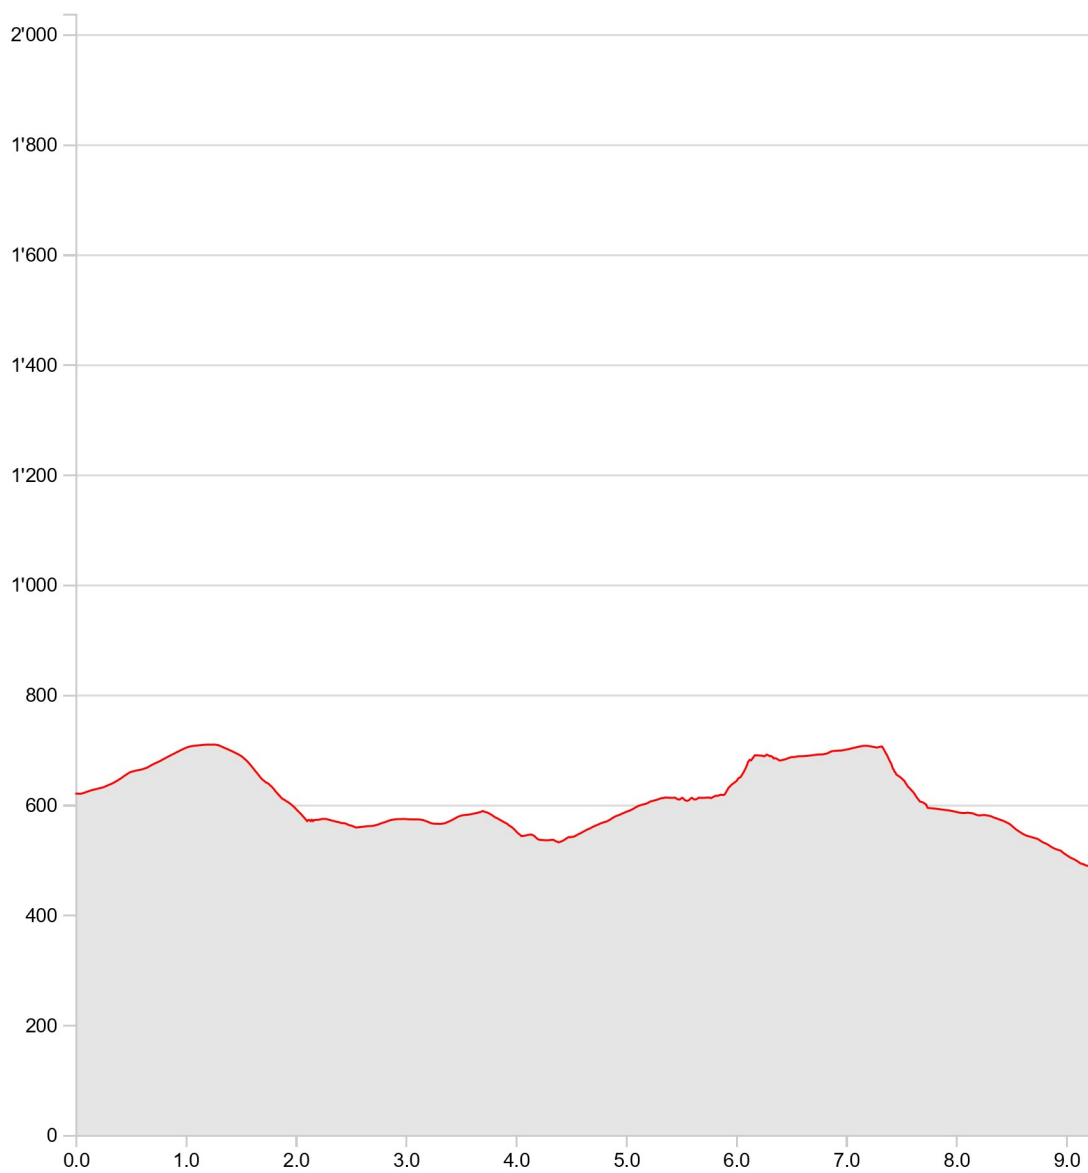

**Anderes****14.03.2019****A\_Hochwald\_Nuglar\_2****Länge****9.22 km****Min/max Höhe****488 m/709 m****Auf-/Abstiege****352 m/485 m****Wandern****2 h 44 min**