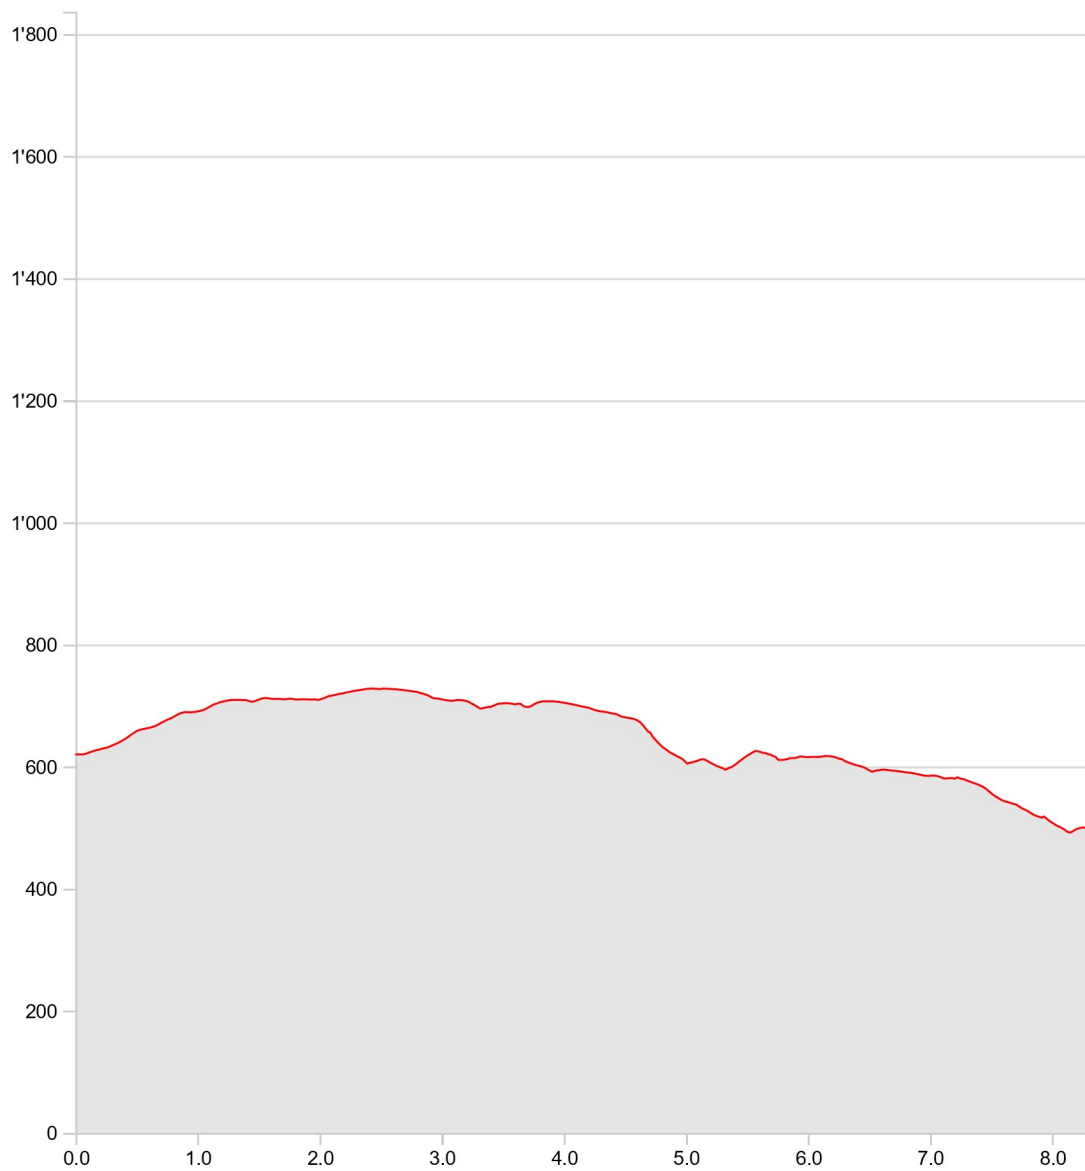

**Anderes**  
**B4\_Hochwald\_Nuglar****27.03.2019**

<b>Länge</b>	<b>8.31 km</b>	<b>Min/max Höhe</b>	<b>492 m/728 m</b>
<b>Auf-/Abstiege</b>	<b>202 m/326 m</b>	<b>Wandern</b>	<b>2 h 10 min</b>