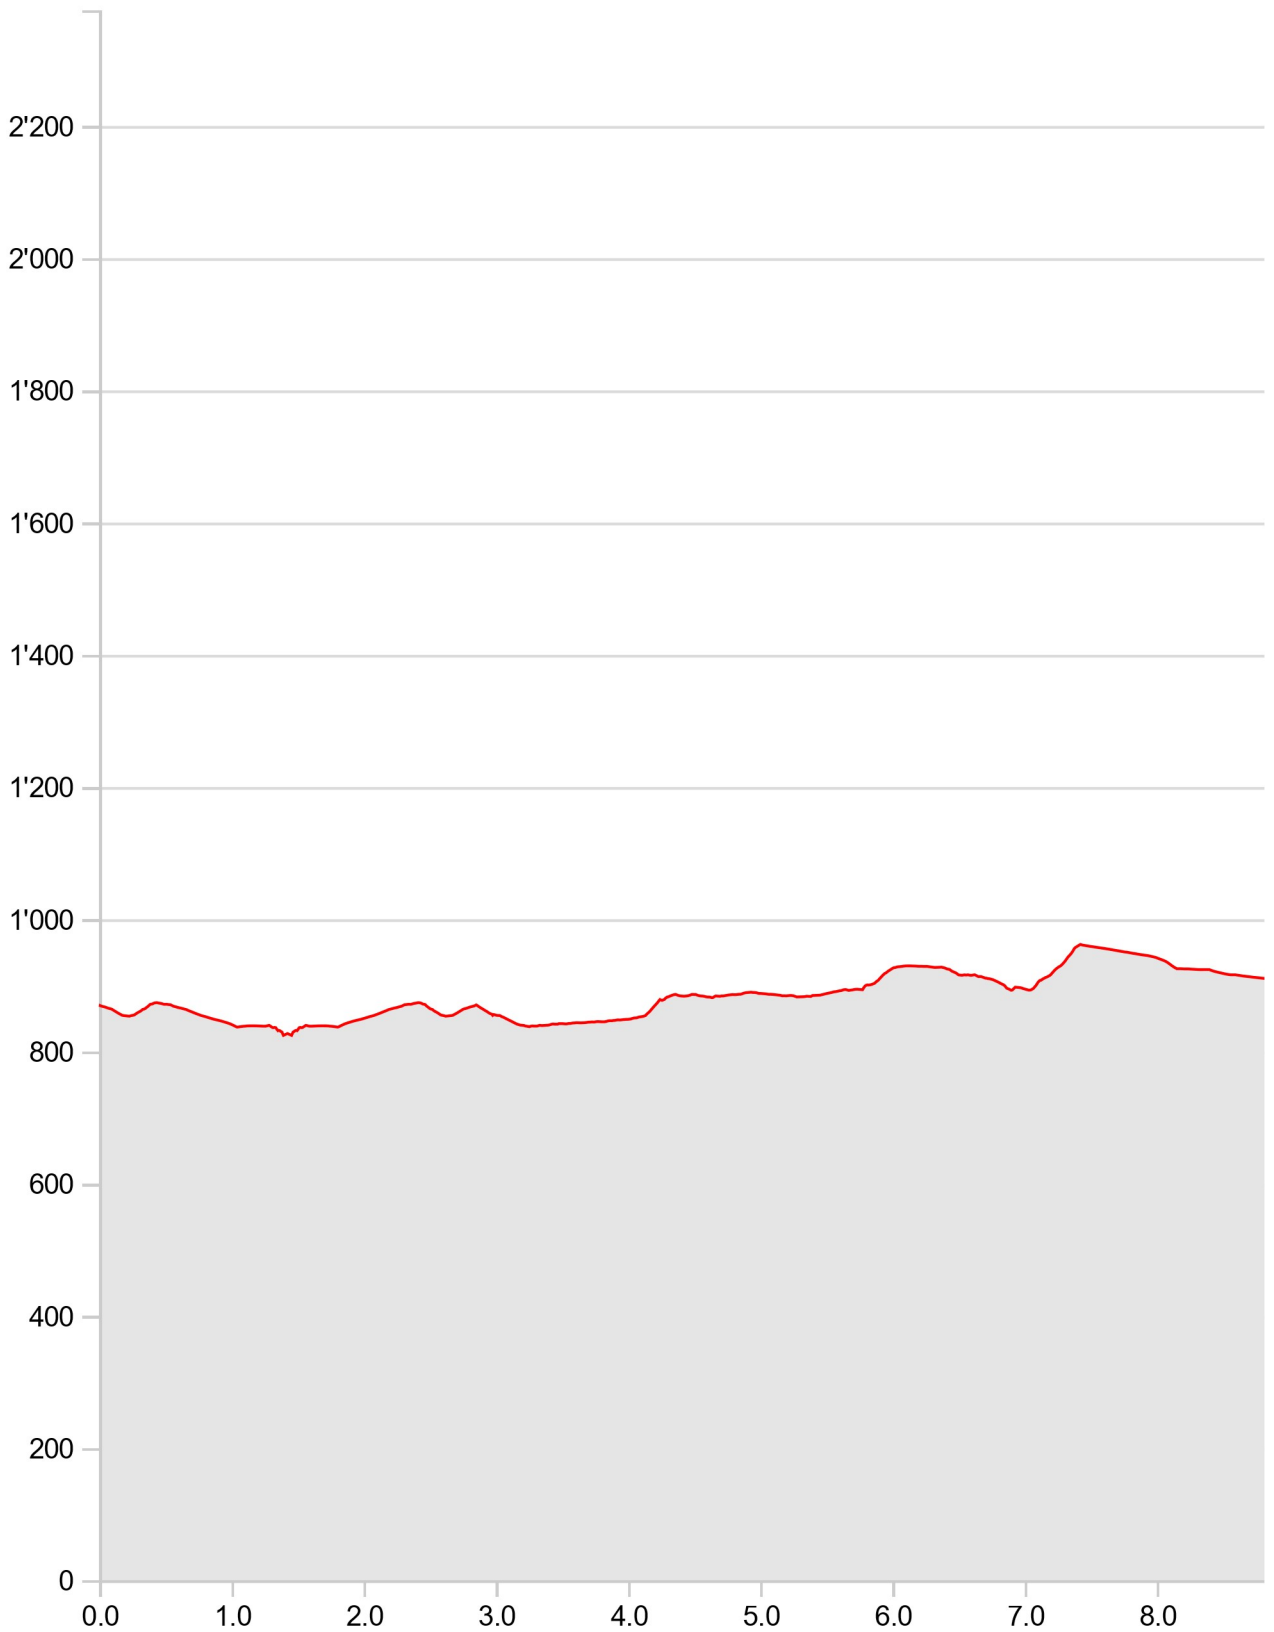

Anderes A_Biberbrugg-Rothenthurm

04.05.2019

Länge

10.75 km

Min/max Höhe

Auf-/Abstiege

303 m/258 m

Wandern