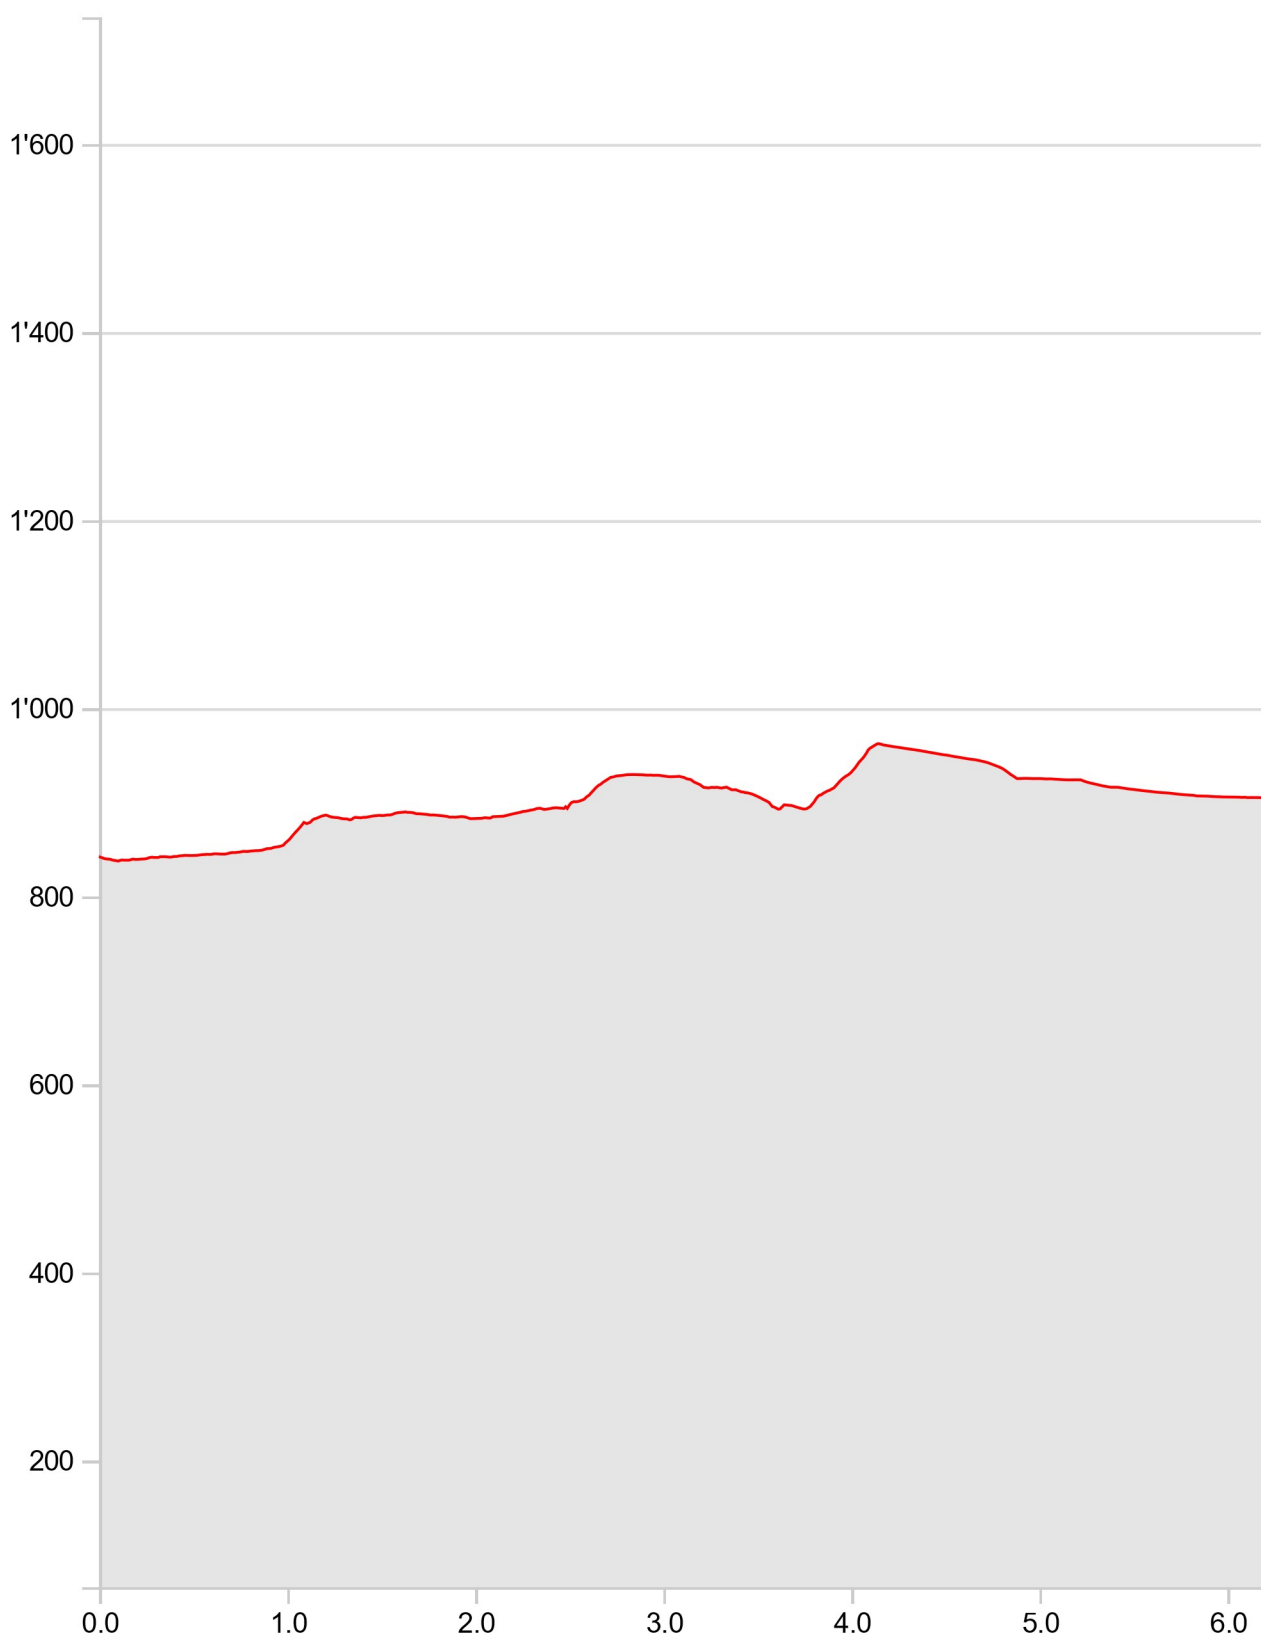

# Anderes B\_Schwyzerbrugg\_Rothenthurm

04.05.2019

Länge

7.56 km

Min/max Höhe

**Auf-/Abstiege**

**204 m/131 m**

**Wandern**